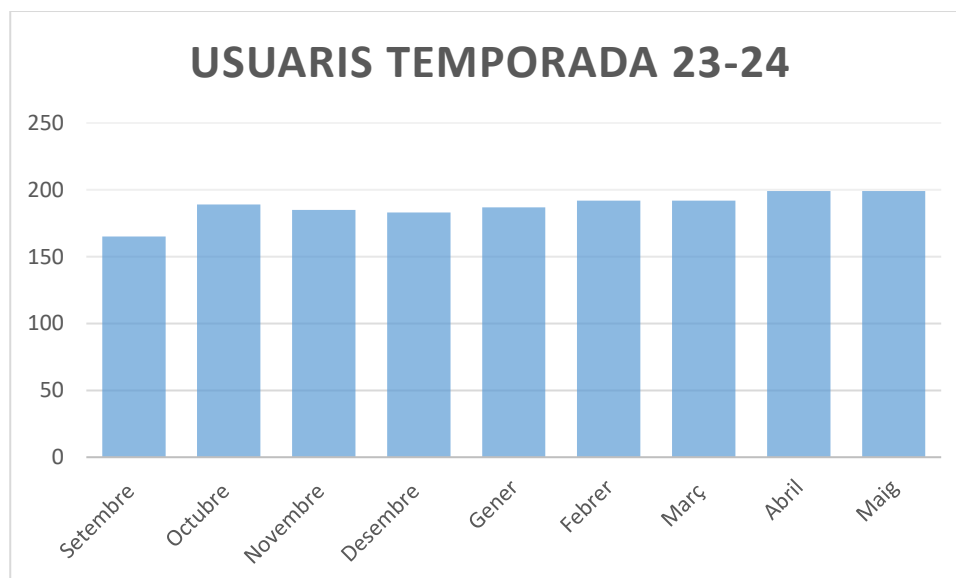

GESTIÓ INSTAL·LACIONS

PISTES VÒLEI PLATJA CM TENNIS VALL HEBRON

- 6 pistes a disposició de la FCVb i clubs
- **FCVb:** 3 - 4 pistes
- **Clubs:** 3 - 4 pistes

Usuaris entrenaments FCVb - Temporada 23-24

Setembre	165
Octubre	189
Novembre	185
Desembre	183
Gener	187
Febrer	192
Març	192
Abril	199
Maig	199