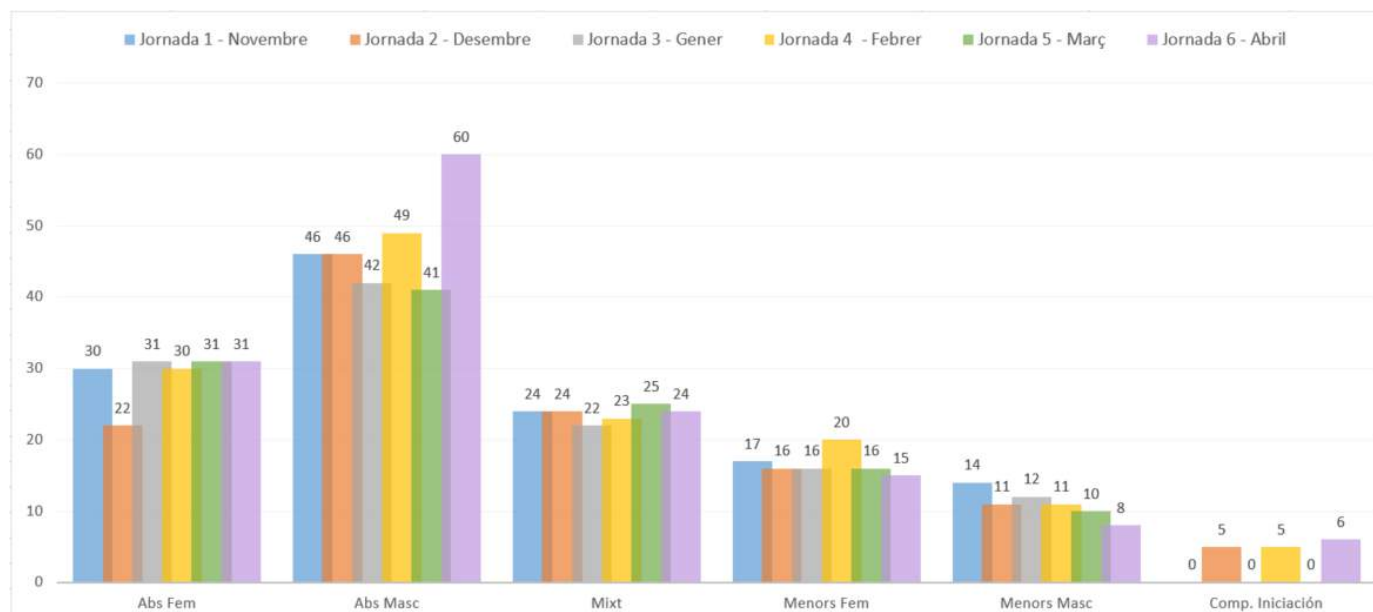

- **CAMPIONS LLIGA HIVERN 2023/24 - MENORS**

• **Guanyadors MENORS MASCULÍ:**

- Sots 15: Mario Bermúdez
- Sots 17: Noah Maseras
- Sots 19: Aleix Suarez

• **Guanyadors MENORS FEMENÍ:**

- Sots 15: Nuria Coll e Inés Ríos
- Sots 17: Margaux Gimbert y Lola Martin
- Sots 19: Marta Guillén

Participació de menors per categories:

	Fem Sots 15	Fem Sots 17	Fem Sots 19*	Masc Sots 15	Masc Sots 17	Masc Sots 19*
<i>Jornada 1 - Novembre</i>	9	4	4	7	3	4
<i>Jornada 2 - Desembre</i>	8	7	1	7	1	3
<i>Jornada 3 - Gener</i>	10	4	2	6	2	4
<i>Jornada 4 - Febrer</i>	12	6	2	6	2	3
<i>Jornada 5 - Març</i>	10	4	2	5	2	3
<i>Jornada 6 - Abril</i>	9	5	1	4	2	2

*Integrada amb categoria Sots 17

COMPETICIÓ D'INICIACIÓ:

Seu: CM TENNIS VALL HEBRON

- **Dissabte 16 de desembre 2023.**
  - 5 equips mixts
  - 2 clubs (Voleiboom i AVA Ametlla)
- **Dissabte 17 de febrer 2024.**
  - 5 equips mixts
  - 2 clubs (Voleiboom i AVA Ametlla)
- **Dissabte 30 d'abril 2024.**

- 6 equips mixts
- 2 clubs (Voleiboom i AVA Ametlla)

RESUM - Participació per categoria