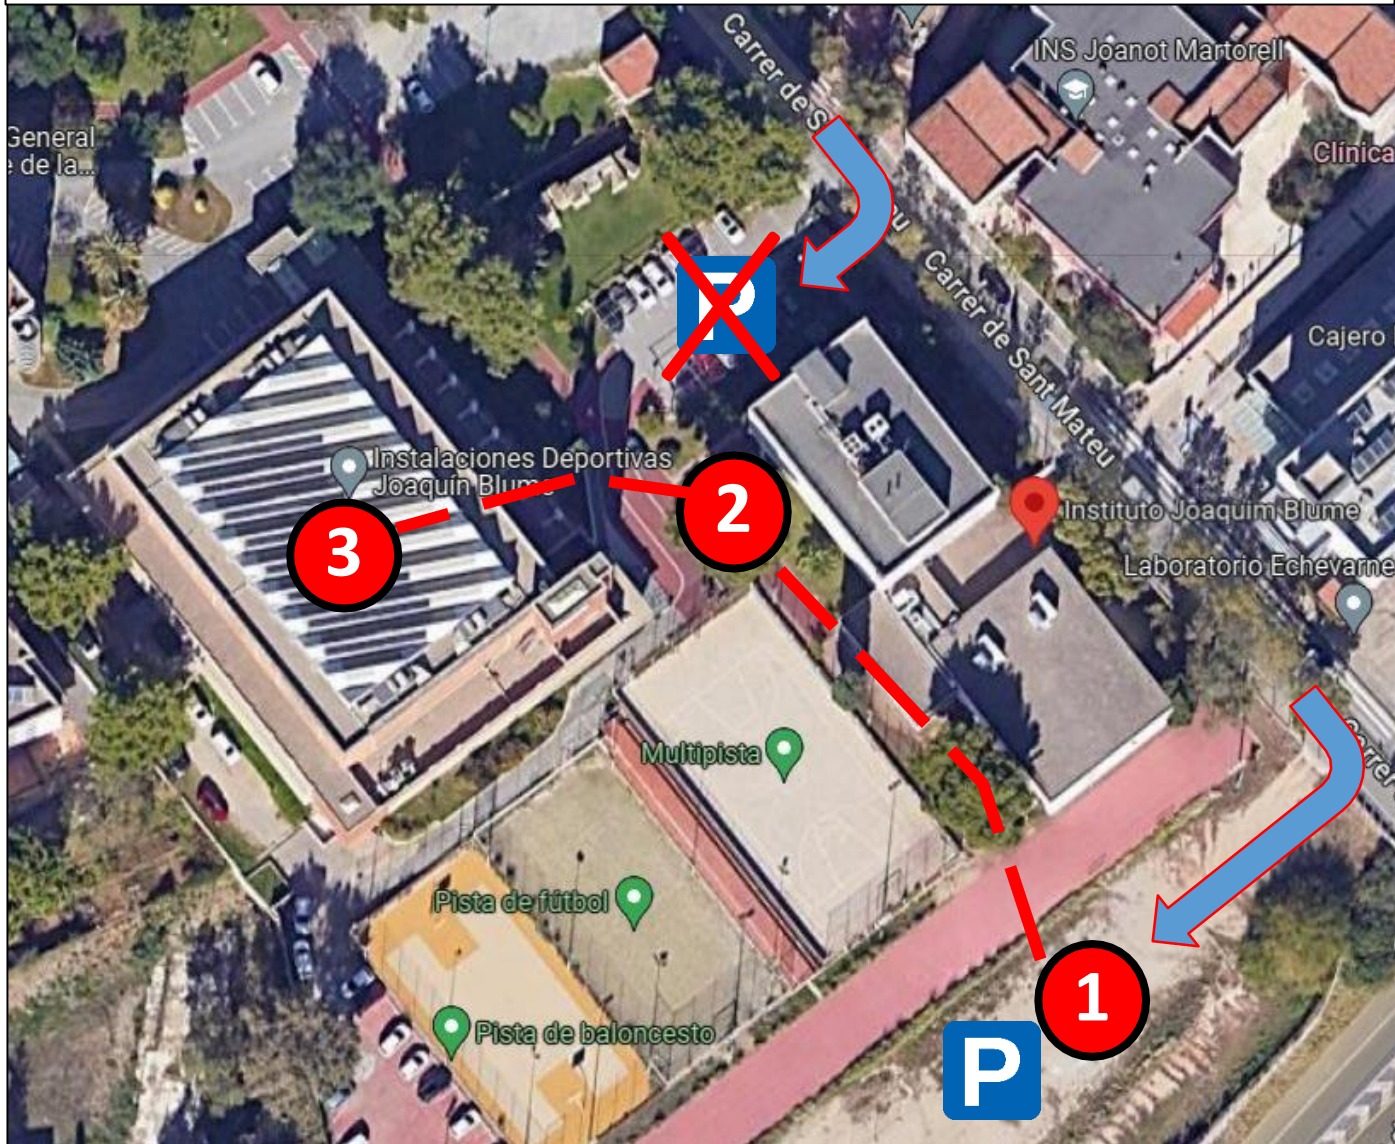

MAPA INSTAL·LACIONS CONCENTRACIÓ SSCC *Esplugues de Llobregat. 15 d'octubre de 2023*

1

Pàrquing pares/mares. Accés tanca ferro amb entrada després de l'IES Blume.
No es pot accedir a l'aparcament del pavelló per aquesta activitat.

2

Lliurament samarreta d'entrenament de SSCC i informació general.

3

Accés al pavelló.

- El pares/mares han de pujar a la graderia directament (**planta 1**). NO poden acompanyar als esportistes als vestuaris
- Els esportistes han d'anar al vestuaris que estan situats a la "**planta -1**" i després al gimnàs que està a la "**planta -2**"