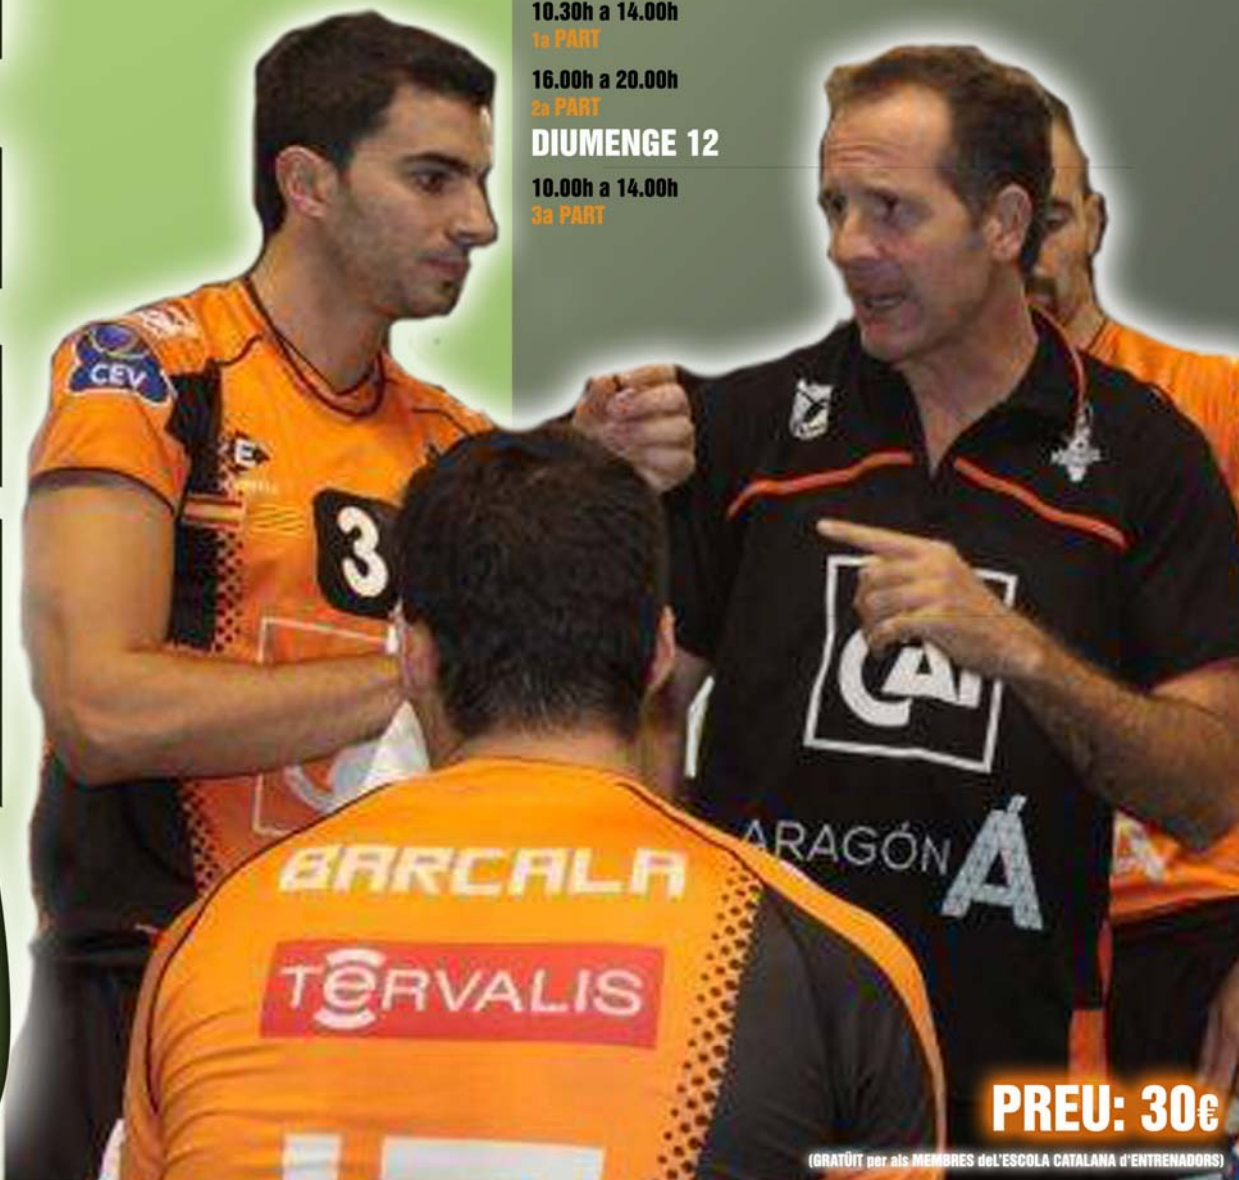

CLINIC

EVOLUCIÓ DEL GEST TÈCNIC

des de la iniciació fins a l'alt rendiment

per En. **Oscar Novillo**
(Entrenador CAI TERUEL SUPERLIGA 1 MASCULINA
Seleccionador Espanyol a l'Europeu 2005 -4r lloc-)

11 i 12 de Gener de 2014

IES J. BLUME i PAVELLÓ SGE

Carrer Sant Mateu sn, Esplugues de Llobregat

DISSABTE 11

10.00h a 10.30h (IES BLUME)

RECEPCIÓ DELS INSCRITS
I PRESENTACIÓ DEL CLINIC

10.30h a 14.00h

1a PART

16.00h a 20.00h

2a PART

DIUMENGE 12

10.00h a 14.00h

3a PART

PREU: 30€

(GRATUÏT per als MEMBRES de L'ESCOLA CATALANA d'ENTRENADORS)

Organitza:

Col·laboren

UNIÓN DE FEDERACIONES
ESPORTIVES DE CATALUNYA

Informació atoribio@fcvolei.cat